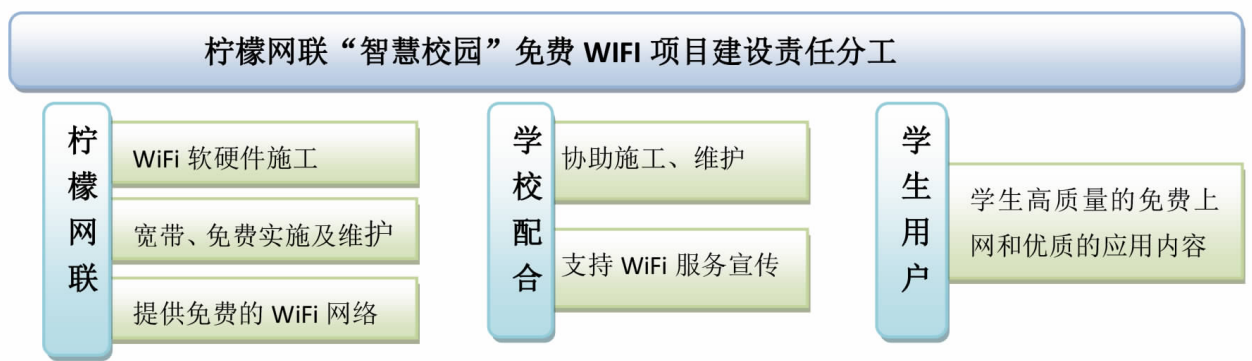

一、校园生活应用及智慧化服务平台场景

（一）应用层

助力校园信息化建设，打造聚合生活服务平台 Magicwifi 以此为入口的校园生活应用，包括：校园新闻活动的公告发布、校园通信网，远程教学培训、班班通、校务办公和智能一卡通的接入，大学生移动互联网创业项目的孵化。

图1 校园生活应用及平台

（二）平台层

综合了教育信息，招生就业、技能培训为一体的平台化服务，包括：学生群体的二手市场、兼职服务，平台化信息资讯同步共享，腾讯 QQ 校园组课堂学习。

二、“智慧校园”免费建设安全标准

柠檬网联拥有强大的研发团队，产品获得国家公安部、工信部双认证，网关获得公安部互联网商务服务场所信息安全管理信息系统许可，并通过了工信部无线电发射设备核准。其中系统主动防护行为包括：用户隔离、内容过滤、DoS/DDoS 攻击防护、公安网监系统。

图 2 项目建设责任分工

三、客户群

已覆盖全国 60 个城市，服务全国超 1500 万蓝领和学生用户，西安覆盖案例包括：陕西国际商贸学院、西安蓝天科技学校、陕西新华电脑软件学校、西安工业经济职业技术学院、陕西铁路高级技工学校等西安 16 所学校。