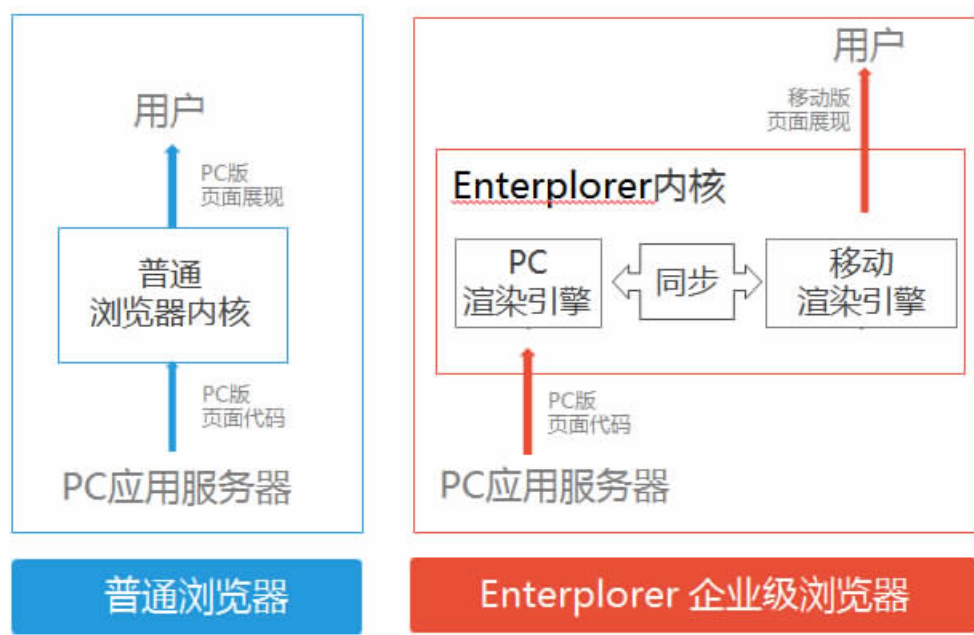

### 一、Enterplorer（企业浏览器）

针对学校各个业务系统，云适配使用 Enterplorer，内置全球首创的 CARE “智能感知渲染引擎”，实现复杂页面在不同场景下的定制化渲染，可以定制 PC 应用系统在移动设备上对应的展现和交互方式，在对现有系统不做任何改动的前提下，让用户获得最佳的移动使用体验。

图1 企业浏览器渲染原理

## 二、Xcloud（跨屏云）

Xcloud 跨屏云可以帮助教育行业快速、安全、高效地将现有 PC 版网页适配成 HTML5 移动应用。跨屏云根据用户设备，实时重新渲染网页应用的内容，使之以最佳的展示及交互方式呈现在任意移动终端，让用户无论在任何设备/平台上都能享受到极致的使用体验。

图2 跨屏云工作原理