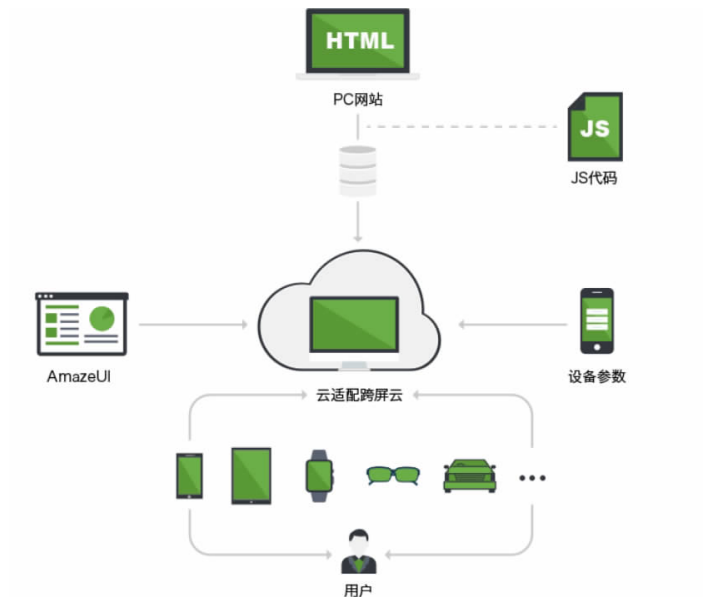

### 一、Enterplorer（企业浏览器）

针对学校各个业务系统，云适配使用 Enterplorer，内置全球首创的 CARE “智能感知渲染引擎”，实现复杂页面在不同场景下的定制化渲染，可以定制 PC 应用系统在移动设备上对应的展现和交互方式，在对现有系统不做任何改动的前提下，让用户获得最佳的移动使用体验。

图1 企业浏览器渲染原理

## 二、Xcloud（跨屏云）

Xcloud 跨屏云可以帮助教育行业快速、安全、高效地将现有 PC 版网页适配成 HTML5 移动应用。跨屏云根据用户设备，实时重新渲染网页应用的内容，使之以最佳的展示及交互方式呈现在任意移动终端，让用户无论在任何设备/平台上都能享受到极致的使用体验。

图2 跨屏云工作原理

## 三、案例展示