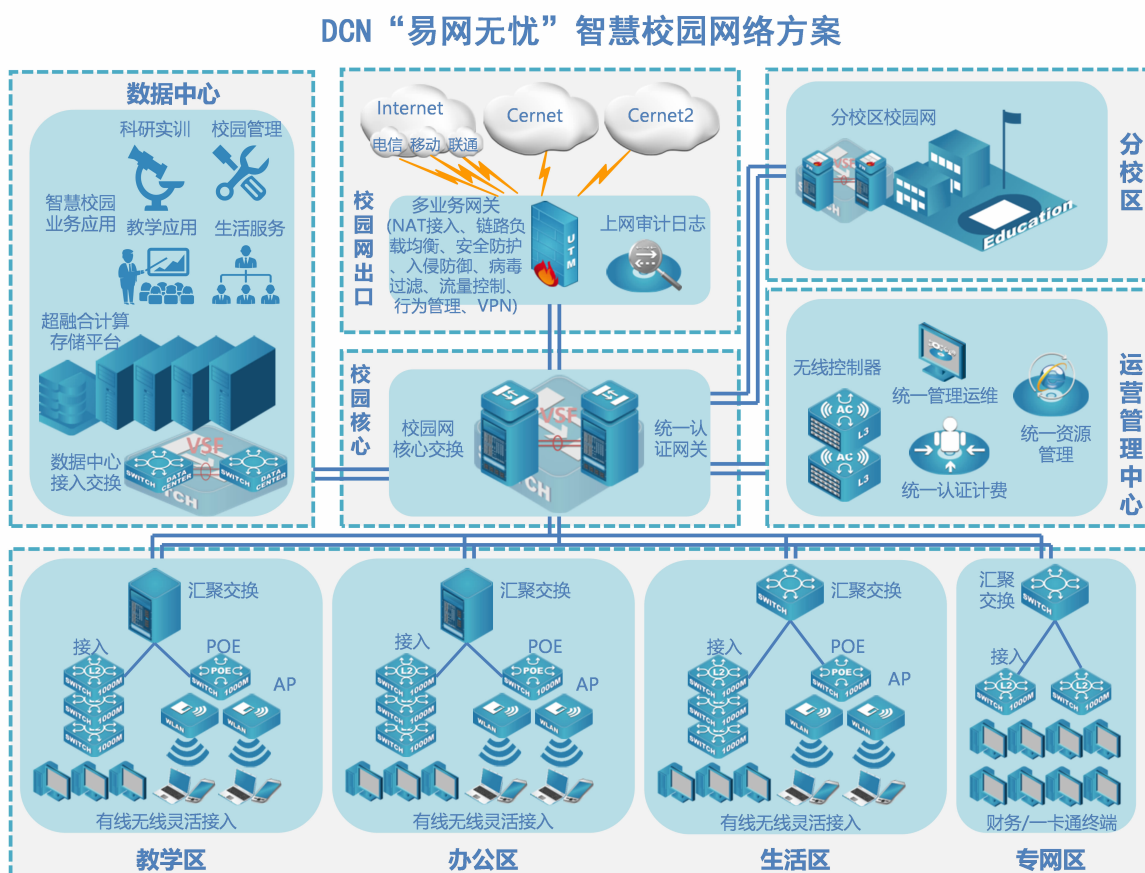

DCN 易网无忧 · 校园网解决方案

DCN（神州数码网络）专注数据通信领域，立足自主研发与持续创新，为智慧校园提供智能、安全、融合的网络产品、解决方案和优质服务。

一、DCN “易网无忧” 校园网解决方案

DCN 以大二层扁平化组网、有线无线一体化部署、统一认证智能管理为关键点，应用“易管理”、“易运维”、“易安全”、“易演进”理念，采用先进的技术和智能化的产品，打造“易网无忧”校园网络方案如图 1 所示。

图 1 方案拓扑

DCN 智慧校园网络解决方案全方位满足高等院校、职业院校对于校园网管理、运维、安全、演进等方面的各种需求，让用户真正享受“易网无忧”。

（一）易管理

DCN 智慧校园网络方案采用大二层扁平化组网，结构更简单，架构更清晰；接入、汇聚设备可通过零配置技术进行快速部署，并让日常维护更加快速便捷；有线无线一体化统一部署、多场景精细化无线全覆盖，能够满足智慧校园各种类型终端随时随地网络接入需求。

（二）易运维

以 DCN 智云中心运管维平台为核心，对全网设备进行统一管理、对全网终端进行统一认证，实现终端精准识别与定位、网络故障智能化诊断、流量可视化监控管理，大幅简化管理与运维流程，有效降低管理与运维难度，并且可以进行精确数据收集，为智慧校园应用提供大数据支持。

（三）易安全

通过 VSF 虚拟化组网、双归双活拓扑架构、HA 冗余部署，对核心、链路、出口进行三级可靠保障，打造高可靠健壮网络，奠定安全基石；从核心、接入、无线、终端等各个方面进行多方位安全防护、灵活隔离，保障智慧校园内网安全；网络边界部署多业务一体化安全网关打造全并行高性能、2~7 层全面防御的校园安全出口，并实现精细化的应用与流量管控，支撑智慧校园安全可靠运行。